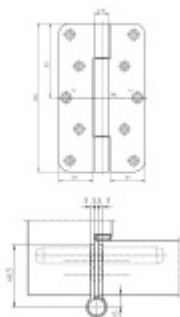

Produktový list

platný k 10. 6. 2026

luxusnikovani.cz
DELIVERED BY EFB

Simonswerk Variant VN 2929/160 Planum

 SIMONSWERK

Závěs pro bezfalcové dveře v objektovém provedení s vysokým zatížením

Odolný proti ohni a kouři

Úzký čep s průměrem pouze 15 mm

Provedení pravolevé

Nosnost páru pantů: 160 kg

Baleno po 2 ks. Lze objednat i jiný počet, je však potřeba počítat s příplatkem za rozbalení.

Uvedená cena za 1 ks

Chrom satín F1 (037)

[Simonswerk Variant VN 2929/160 Planum
Chrom satín F1 \(037\)](#)

DETAIL

Termín bude prověřen u dodavatele **42,33 € bez DPH**
51,22 € s DPH

Nerez kartáčovaná (SW 040)

[Simonswerk Variant VN 2929/160 Planum
Nerez kartáčovaná \(SW 040\)](#)