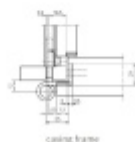

Produktový list

platný k 4. 5. 2026

luxusnikovani.cz
DELIVERED BY EFB

front view

casing frame

Simonswerk Variant VN 3939/100

 SIMONSWERK

Závěs pro falcové dveře v objektovém provedení s vysokým zatížením