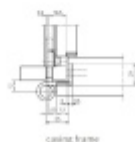

front view

casing frame

Simonswerk Variant VN 3939/100

 SIMONSWERK

Závěs pro falcové dveře v objektovém provedení s vysokým zatížením

Odolný proti ohni a kouři

Provedení pravolevé

Nosnost páru pantů: 100 kg

Baleno po 2 ks. Lze objednat i jiný počet, je však potřeba počítat s příplatkem za rozbalení.

Uvedená cena za 1 ks

Nerez kartáčovaná

[Simonswerk Variant VN 3939/100](#)
[Nerez kartáčovaná](#)

DETAIL

Termín bude prověřen u dodavatele