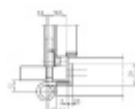

front view

casing frame

Simonswerk Variant VN 3939/100

Nerez kartáčovaná

 **SIMONSWERK**

ID produktu: 5092

Závěs pro falcové dveře v objektovém provedení s vysokým zatížením

Odolný proti ohni a kouři