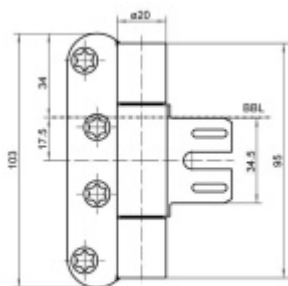

Produktový list

platný k 16. 4. 2026

luxusnikovani.cz
DELIVERED BY EFB

Simonswerk Variant VN 8939/100 M

SIMONSWERK

Závěs pro falcové dveře v objektovém provedení s vysokým zatížením do kovové zárubně

Odolný proti ohni a kouři

Provedení pravolevé

Nosnost páru pantů: 100 kg

Baleno po 2 ks. Lze objednat i jiný počet, je však potřeba počítat s příplatkem za rozbalení.

Uvedená cena za 1 ks

Nerez kartáčovaná (040)

[Simonswerk Variant VN 8939/100](#)

[M](#)

[Nerez kartáčovaná (040)](#)

DETAIL

Termín bude prověřen u dodavatele

969 Kč bez DPH
1 172,49 Kč s DPH

Nikl satín F2 (018)

[Simonswerk Variant VN 8939/100](#)

[M](#)

[Nikl satín F2 (018)](#)

DETAIL

Termín bude prověřen u dodavatele

938 Kč bez DPH
1 134,98 Kč s DPH