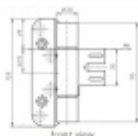

Produktový list

platný k 25. 4. 2026

luxusnikovani.cz
DELIVERED BY EFB