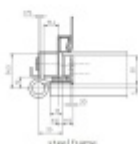

Produktový list

platný k 25. 4. 2026

luxusnikovani.cz
DELIVERED BY EFB