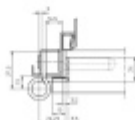

Produktový list

platný k 29. 4. 2026

luxusnikovani.cz
DELIVERED BY EFB

Simonswerk Variant VN 8938/160 Niki satin F2 (018)

 SIMONSWERK

ID produktu: 5123

Závěs pro falcové dveře v objektovém provedení s vysokým zatížením do kovové zárubně