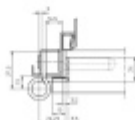

Produktový list

platný k 29. 4. 2026

luxusnikovani.cz
DELIVERED BY EFB

Simonswerk Variant VN 8938/160 Ni satin F2 (018)

 SIMONSWERK

ID produktu: 5123

Závěs pro falcové dveře v objektovém provedení s vysokým zatížením do kovové zárubně