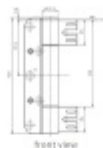

Produktový list

platný k 9. 6. 2026

luxusnikovani.cz
DELIVERED BY EFB