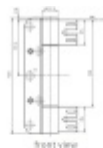

Produktový list

platný k 5. 6. 2026

luxusnikovani.cz
DELIVERED BY EFB