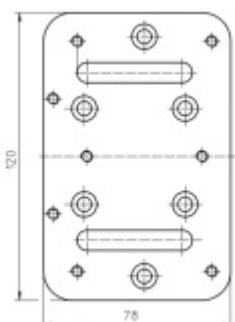

Produktový list

platný k 27. 5. 2026

luxusnikovani.cz
DELIVERED BY EFB

Upevňovací plech VN 2900/120

SIMONSWERK

ID produktu: 5187

Provedení: pozink

Baleno po 10 ks. Lze objednat i jiný počet, je však potřeba počítat s příplatkem za rozbalení.