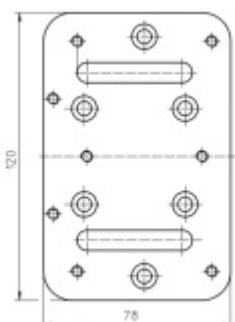

## Upevňovací plech VN 2900/120

**SIMONSWERK**

ID produktu: 5187

Provedení: pozink

**Baleno po 10 ks. Lze objednat i jiný počet, je však potřeba počítat s příplatkem za rozbalení.**

Uvedená cena za 1 ks

**Vaše cena bez DPH**