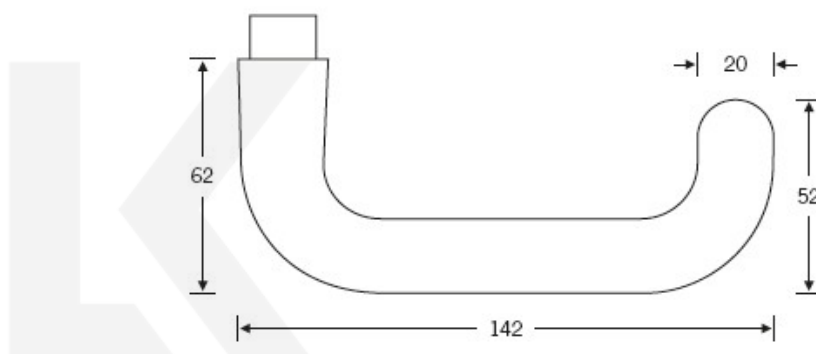

## Kování FSB 12 1146 ASL Nerez kartáčovaná, klika / klika, Cylindrická vložka

**FSB**

ID produktu: 519

Tento tvar je poměrně často rozšířený na všech trzích. Zvláštním poznávacím znamením modelu FSB 1146 je však kuželovitý krk a zakulacený konec kliky. Dva malé detaily a rázem je na světě nová klika s vlastním designem. Model je dostupný v hliníku, nerezí a mosazi.