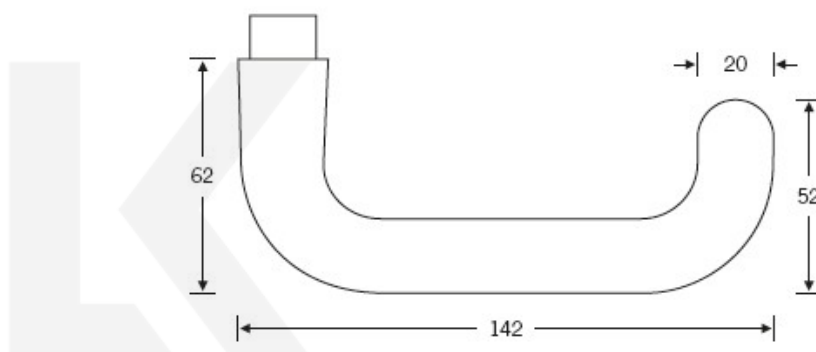

## Kování FSB 12 1146 ASL Eloxovaný hliník, klika / klika, Cylindrická vložka

**FSB**

ID produktu: 520

Tento tvar je poměrně často rozšířený na všech trzích. Zvláštním poznávacím znamením modelu FSB 1146 je však kuželovitý krk a zakulacený konec kliky. Dva malé detaily a rázem je na světě nová klika s vlastním designem. Model je dostupný v hliníku, nerezí a mosazi.