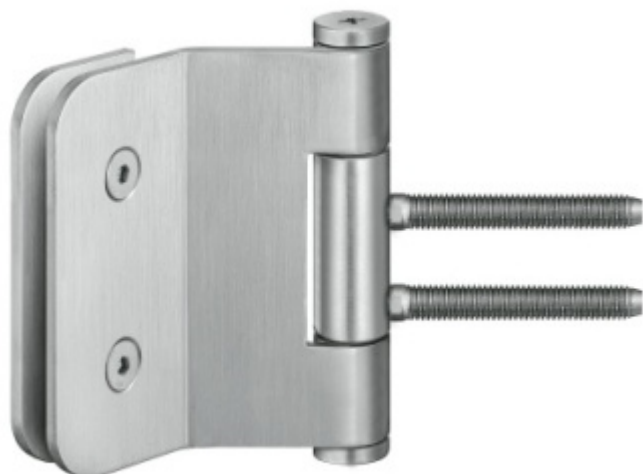

Produktový list

platný k 14. 5. 2026

luxusnikovani.cz
DELIVERED BY EFB

Simonswerk Variant VG 3990

SIMONSWERK

Dveřní pant pro celoskleněné dveře

Instalace do obložkové nebo rámové zárubně

Vhodné pro sklo tloušťky 8 a 10 mm

Nosnost 2 kusů pantů je 60 kg

K pantu je potřeba samostatně objednat upevňovací element do zárubně.

Panty jsou baleny po 2 ks. Objednat lze i lichý počet, je ale potřeba počítat s příplatkem za rozbalení.

Uvedená cena je za 1 kus

Nerez kartáčovaná

[Simonswerk Variant VG 3990](#)
[Nerez kartáčovaná, Pravé provedení](#)

DETAIL

Termín bude prověřen u dodavatele

1 428 Kč bez DPH
1 727,88 Kč s DPH

[Simonswerk Variant VG 3990](#)
[Nerez kartáčovaná, Levé provedení](#)

DETAIL

Termín bude prověřen u dodavatele

1 428 Kč bez DPH
1 727,88 Kč s DPH