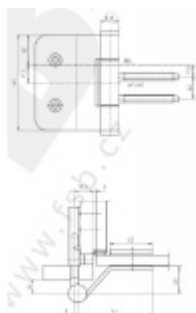

Produktový list

platný k 14. 5. 2026

luxusnikovani.cz
DELIVERED BY EFB

Simonswerk Variant VG 3990

SIMONSWERK

Dveřní pant pro celoskleněné dveře

Instalace do obložkové nebo rámové zárubně

Vhodné pro sklo tloušťky 8 a 10 mm

Nosnost 2 kusů pantů je 60 kg

K pantu je potřeba samostatně objednat upevňovací element do zárubně.

Panty jsou baleny po 2 ks. Objednat lze i lichý počet, je ale potřeba počítat s příplatkem za rozbalení.

Uvedená cena je za 1 kus

Nerez kartáčovaná

[Simonswerk Variant VG 3990](#)
[Nerez kartáčovaná, Pravé provedení](#)

DETAIL

Termín bude prověřen u dodavatele

1 428 Kč bez DPH
1 727,88 Kč s DPH

[Simonswerk Variant VG 3990](#)
[Nerez kartáčovaná, Levé provedení](#)

DETAIL

Termín bude prověřen u dodavatele

1 428 Kč bez DPH
1 727,88 Kč s DPH