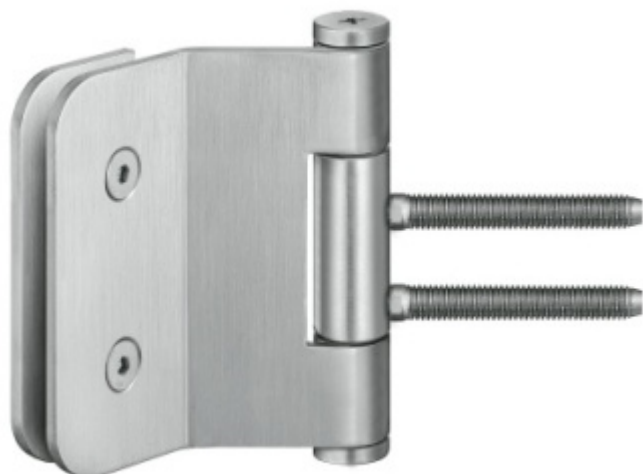

Produktový list

platný k 22. 5. 2026

luxusnikovani.cz
DELIVERED BY EFB

Simonswerk Variant VG 3990

SIMONSWERK

Dveřní pant pro celoskleněné dveře

Instalace do obložkové nebo rámové zárubně

Vhodné pro sklo tloušťky 8 a 10 mm

Nosnost 2 kusů pantů je 60 kg

K pantu je potřeba samostatně objednat upevňovací element do zárubně.

Panty jsou baleny po 2 ks. Objednat lze i lichý počet, je ale potřeba počítat s příplatkem za rozbalení.

Uvedená cena je za 1 kus

Nerez kartáčovaná

[Simonswerk Variant VG 3990](#)
[Nerez kartáčovaná, Pravé provedení](#)

DETAIL

Termín bude prověřen u dodavatele

58,29 € bez DPH
70,53 € s DPH

[Simonswerk Variant VG 3990](#)
[Nerez kartáčovaná, Levé provedení](#)

DETAIL

Termín bude prověřen u dodavatele

58,29 € bez DPH
70,53 € s DPH