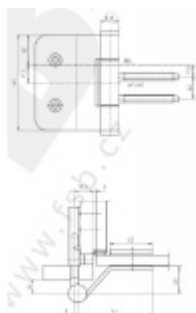

Produktový list

platný k 22. 5. 2026

luxusnikovani.cz
DELIVERED BY EFB

Simonswerk Variant VG 3990

SIMONSWERK

Dveřní pant pro celoskleněné dveře

Instalace do obložkové nebo rámové zárubně

Vhodné pro sklo tloušťky 8 a 10 mm

Nosnost 2 kusů pantů je 60 kg

K pantu je potřeba samostatně objednat upevňovací element do zárubně.

Panty jsou baleny po 2 ks. Objednat lze i lichý počet, je ale potřeba počítat s příplatkem za rozbalení.

Uvedená cena je za 1 kus

Nerez kartáčovaná

[Simonswerk Variant VG 3990](#)
[Nerez kartáčovaná, Pravé provedení](#)

DETAIL

Termín bude prověřen u dodavatele

58,29 € bez DPH
70,53 € s DPH

[Simonswerk Variant VG 3990](#)
[Nerez kartáčovaná, Levé provedení](#)

DETAIL

Termín bude prověřen u dodavatele

58,29 € bez DPH
70,53 € s DPH