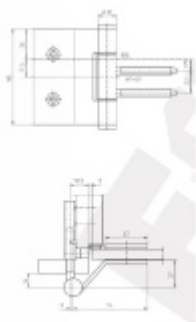

Produktový list

platný k 21. 5. 2026

luxusnikovani.cz
DELIVERED BY EFB

Simonswerk Variant VG 3990 K

SIMONSWERK

Dveřní pant pro celoskleněné dveře

Instalace do obložkové nebo rámové zárubně

Vhodné pro sklo tloušťky 8 a 10 mm

Nosnost 2 kusů pantů je 60 kg

K pantu je potřeba samostatně objednat upevňovací element do zárubně.

Panty jsou baleny po 2 ks. Objednat lze i lichý počet, je ale potřeba počítat s příplatkem za rozbalení.

Uvedená cena je za 1 kus

Nerez kartáčovaná

[Simonswerk Variant VG 3990 K](#)
[Nerez kartáčovaná, Levé provedení](#)

DETAIL

Termín bude prověřen u dodavatele **1 428 Kč bez DPH**
1 727,88 Kč s DPH

[Simonswerk Variant VG 3990 K](#)
[Nerez kartáčovaná, Právě provedení](#)

DETAIL

Termín bude prověřen u dodavatele **1 428 Kč bez DPH**
1 727,88 Kč s DPH