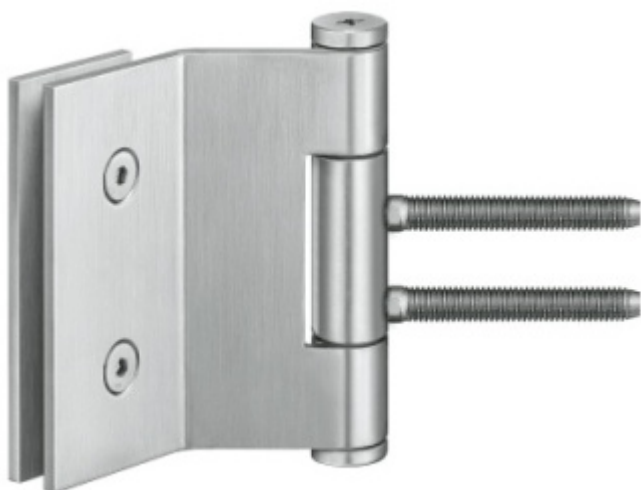

Produktový list

platný k 21. 5. 2026

luxusnikovani.cz
DELIVERED BY EFB

Simonswerk Variant VG 3990 K

SIMONSWERK

Dveřní pant pro celoskleněné dveře

Instalace do obložkové nebo rámové zárubně

Vhodné pro sklo tloušťky 8 a 10 mm

Nosnost 2 kusů pantů je 60 kg

K pantu je potřeba samostatně objednat upevňovací element do zárubně.

Panty jsou baleny po 2 ks. Objednat lze i lichý počet, je ale potřeba počítat s příplatkem za rozbalení.

Uvedená cena je za 1 kus

Nerez kartáčovaná

[Simonswerk Variant VG 3990 K](#)
[Nerez kartáčovaná, Levé provedení](#)

DETAIL

Termín bude prověřen u dodavatele **1 428 Kč bez DPH**
1 727,88 Kč s DPH

[Simonswerk Variant VG 3990 K](#)
[Nerez kartáčovaná, Právě provedení](#)

DETAIL

Termín bude prověřen u dodavatele **1 428 Kč bez DPH**
1 727,88 Kč s DPH