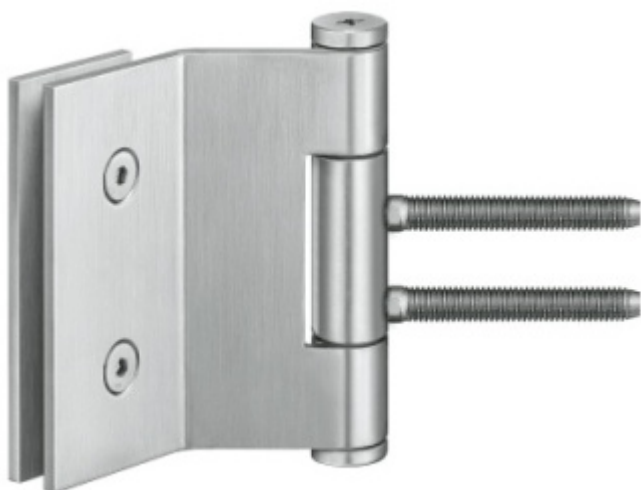

Produktový list

platný k 29. 4. 2026

luxusnikovani.cz
DELIVERED BY EFB

Simonswerk Variant VG 3990 K

SIMONSWERK

Dveřní pant pro celoskleněné dveře

Instalace do obložkové nebo rámové zárubně

Vhodné pro sklo tloušťky 8 a 10 mm

Nosnost 2 kusů pantů je 60 kg

K pantu je potřeba samostatně objednat upevňovací element do zárubně.

Panty jsou baleny po 2 ks. Objednat lze i lichý počet, je ale potřeba počítat s příplatkem za rozbalení.

Uvedená cena je za 1 kus

Nerez kartáčovaná

[Simonswerk Variant VG 3990 K](#)
[Nerez kartáčovaná, Levé provedení](#)

DETAIL

Termín bude prověřen u dodavatele **58,29 € bez DPH**
70,53 € s DPH

[Simonswerk Variant VG 3990 K](#)
[Nerez kartáčovaná, Pravé provedení](#)

DETAIL

Termín bude prověřen u dodavatele **58,29 € bez DPH**
70,53 € s DPH