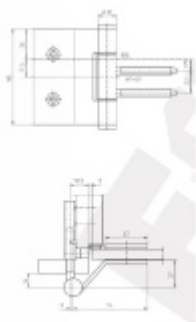

Produktový list

platný k 29. 4. 2026

luxusnikovani.cz
DELIVERED BY EFB

Simonswerk Variant VG 3990 K

SIMONSWERK

Dveřní pant pro celoskleněné dveře

Instalace do obložkové nebo rámové zárubně

Vhodné pro sklo tloušťky 8 a 10 mm

Nosnost 2 kusů pantů je 60 kg

K pantu je potřeba samostatně objednat upevňovací element do zárubně.

Panty jsou baleny po 2 ks. Objednat lze i lichý počet, je ale potřeba počítat s příplatkem za rozbalení.

Uvedená cena je za 1 kus

Nerez kartáčovaná

[Simonswerk Variant VG 3990 K](#)
[Nerez kartáčovaná, Levé provedení](#)

DETAIL

Termín bude prověřen u dodavatele **58,29 € bez DPH**
70,53 € s DPH

[Simonswerk Variant VG 3990 K](#)
[Nerez kartáčovaná, Pravé provedení](#)

DETAIL

Termín bude prověřen u dodavatele **58,29 € bez DPH**
70,53 € s DPH