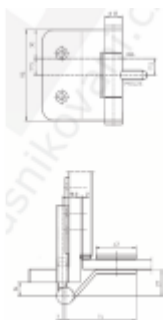

## Simonswerk Variant VG 4790

 SIMONSWERK

Dveřní pant pro celoskleněné dveře

Instalace do obložkové, rámové nebo ocelové zárubně

Vhodné pro sklo tloušťky 8 a 10 mm

**Nosnost 2 kusů pantů je 60 kg**

K pantu je potřeba samostatně objednat upevňovací element do zárubně.