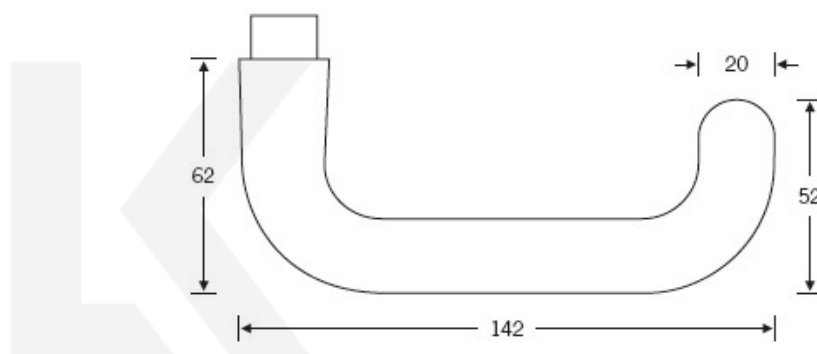

Produktový list

platný k 1. 5. 2026

luxusnikovani.cz
DELIVERED BY EFB

Kování FSB 12 1146 ASL Nerez kartáčovaná, klika / koule, Cylindrická vložka

FSB

ID produktu: 522

Tento tvar je poměrně často rozšířený na všech trzích. Zvláštním poznávacím znamením modelu FSB 1146 je však kuželovitý krk a zakulacený konec kliky. Dva malé detaily a rázem je na světě nová klika s vlastním designem. Model je dostupný v hliníku, nerezí a mosazi.

**FSB 06 1146 odsazená klika,
úzká rozeta**

FSB

OD OD 948 Kč

Termín bude prověřen u dodavatele

**Kování FSB 72 1146
objektové**

FSB

OD OD 3 206 Kč

cca 10 pracovních dní