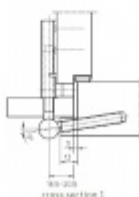

Produktový list

platný k 13. 9. 2024

luxusnikovani.cz
DELIVERED BY EFB

Simonswerk Variant V 0020

SIMONSWERK

Dveřní závěs pro falcové dveře, křídlový díl

K pantu je potřeba objednat odpovídající zárubňový díl

Nosnost 2 ks pantů je 40 kg

Závěs je balen po 20 kusech. V případě objednání jiného počtu je potřeba počítat s poplatkem za rozbalení.

Uvedená cena je za 1 kus.

Povrch bronzová barva