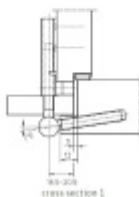

Produktový list

platný k 6. 5. 2026

luxusnikovani.cz
DELIVERED BY EFB

Simonswerk Variant V 0020

SIMONSWERK

Dveřní závěs pro falcové dveře, křídlový díl

K pantu je potřeba objednat odpovídající zárubňový díl

Nosnost 2 ks pantů je 40 kg

Závěs je balen po 20 kusech. V případě objednání jiného počtu je potřeba počítat s poplatkem za rozbalení.

Uvedená cena je za 1 kus.

Povrch bronzová barva