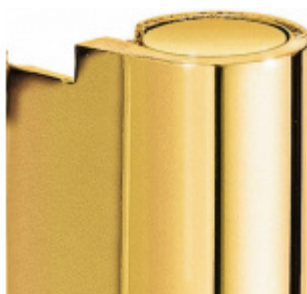

Povrch leštěná mosaz

Nerez kartáčovaná

Nerez leštěná

Nerez kartáčovaná

[Simonswerk Variant V 0020](#)
[Nerez kartáčovaná](#)

DETAIL

Termín bude prověřen u dodavatele **162 Kč bez DPH**
196,02 Kč s DPH

Bronzová barva