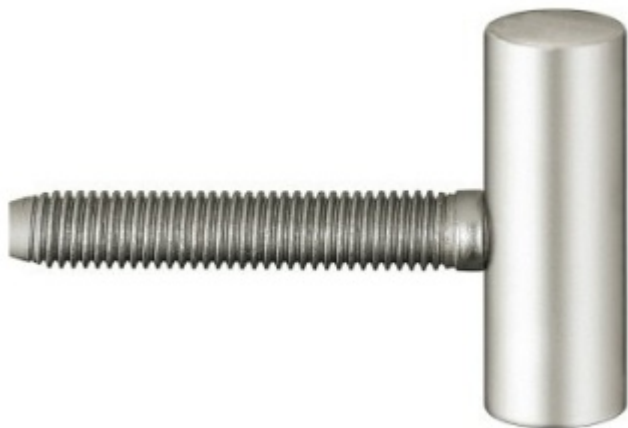

## Simonswerk Variant V 0020

 SIMONSWERK

Dveřní závěs pro falcové dveře, křídlový díl

K pantu je potřeba objednat odpovídající zárubňový díl

Nosnost 2 ks pantů je 40 kg

**Závěs je balen po 20 kusech. V případě objednání jiného počtu je potřeba počítat s poplatkem za rozbalení.**

Uvedená cena je za 1 kus.

Povrch bronzová barva

Povrch matný chrom

Povrch matný nikl

Povrch leštěná mosaz

Nerez kartáčovaná

Nerez leštěná