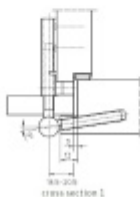

Simonswerk Variant V 0020

SIMONSWERK

Dveřní závěs pro falcové dveře, křídlový díl

K pantu je potřeba objednat odpovídající zárubňový díl

Nosnost 2 ks pantů je 40 kg

Závěs je balen po 20 kusech. V případě objednání jiného počtu je potřeba počítat s poplatkem za rozbalení.

Uvedená cena je za 1 kus.

Povrch bronzová barva