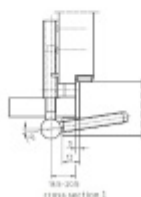

Povrch bronzová barva