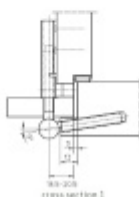

Produktový list

platný k 29. 4. 2026

luxusnikovani.cz
DELIVERED BY EFB

Simonswerk Variant V 0020 Nikl satin F2 (018)

SIMONSWERK

ID produktu: 5245

Dveřní závěs pro falcové dveře, křídlový díl

K pantu je potřeba objednat odpovídající zárubňový díl

Nosnost 2 ks pantů je 40 kg

Závěs je balen po 20 kusech. V případě objednání jiného počtu je potřeba počítat s poplatkem za rozbalení.

Uvedená cena je za 1 kus.

Povrch bronzová barva