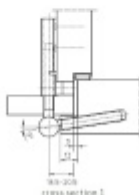

Simonswerk Variant V 0020 Nikl satin F2 (018)

SIMONSWERK

ID produktu: 5245

Dveřní závěs pro falcové dveře, křídlový díl

K pantu je potřeba objednat odpovídající zárubňový díl

Nosnost 2 ks pantů je 40 kg

Závěs je balen po 20 kusech. V případě objednání jiného počtu je potřeba počítat s poplatkem za rozbalení.

Uvedená cena je za 1 kus.

Povrch bronzová barva