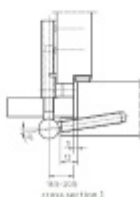

Produktový list

platný k 1. 5. 2026

luxusnikovani.cz
DELIVERED BY EFB

Simonswerk Variant V 0020 Nikl (SW 015)

SIMONSWERK

ID produktu: 5247

Dveřní závěs pro falcové dveře, křídlový díl

K pantu je potřeba objednat odpovídající zárubňový díl

Nosnost 2 ks pantů je 40 kg

Závěs je balen po 20 kusech. V případě objednání jiného počtu je potřeba počítat s poplatkem za rozbalení.

Uvedená cena je za 1 kus.

Povrch bronzová barva