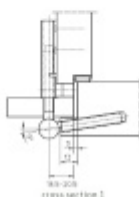

Produktový list

platný k 1. 5. 2026

luxusnikovani.cz
DELIVERED BY EFB

Simonswerk Variant V 0020 Nikl (SW 015)

SIMONSWERK

ID produktu: 5247

Dveřní závěs pro falcové dveře, křídlový díl

K pantu je potřeba objednat odpovídající zárubňový díl

Nosnost 2 ks pantů je 40 kg

Závěs je balen po 20 kusech. V případě objednání jiného počtu je potřeba počítat s poplatkem za rozbalení.

Uvedená cena je za 1 kus.

Povrch bronzová barva