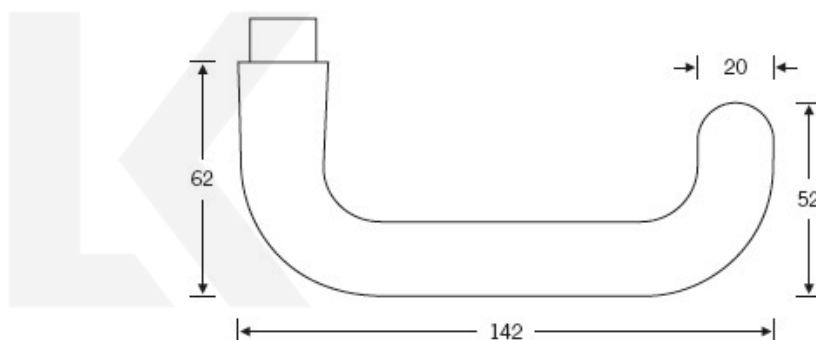

Produktový list

platný k 2. 5. 2026

luxusnikovani.cz
DELIVERED BY EFB

Kování FSB 12 1146 ASL Nerez

kartáčovaná, klika / klika, WC uzamykání,
čtyřhran 6 mm

FSB

ID produktu: 525

Tento tvar je poměrně často rozšířený na všech trzích. Zvláštním poznávacím znamením modelu FSB 1146 je však kuželovitý krk a zakulacený konec kliky. Dva malé detaily a rázem je na světě nová klika s vlastním designem. Model je dostupný v hliníku, nerezí a mosazi.