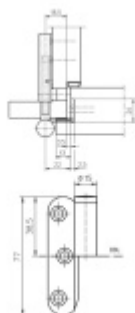

Produktový list

platný k 10. 5. 2026

luxusnikovani.cz
DELIVERED BY EFB

Simonswerk Variant V 0030

 SIMONSWERK

Dveřní závěs pro falcové dveře, křídlový díl

K pantu je potřeba objednat odpovídající zárubňový díl

Nosnost 2 ks pantů je 60 kg

Závěs je balen po 20 kusech. V případě objednání jiného počtu je potřeba počítat s poplatkem za rozbalení.

Uvedená cena je za 1 kus.

Nikl (SW 015)

[Simonswerk Variant V 0030
Nikl \(SW 015\), Levé provedení](#)