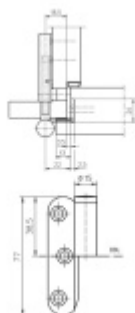

Produktový list

platný k 2. 5. 2026

luxusnikovani.cz
DELIVERED BY EFB

Simonswerk Variant V 0030

SIMONSWERK

Dveřní závěs pro falcové dveře, křídlový díl

K pantu je potřeba objednat odpovídající zárubňový díl

Nosnost 2 ks pantů je 60 kg

Závěs je balen po 20 kusech. V případě objednání jiného počtu je potřeba počítat s poplatkem za rozbalení.

Uvedená cena je za 1 kus.

Nikl (SW 015)

[Simonswerk Variant V 0030
Nikl \(SW 015\), Levé provedení](#)