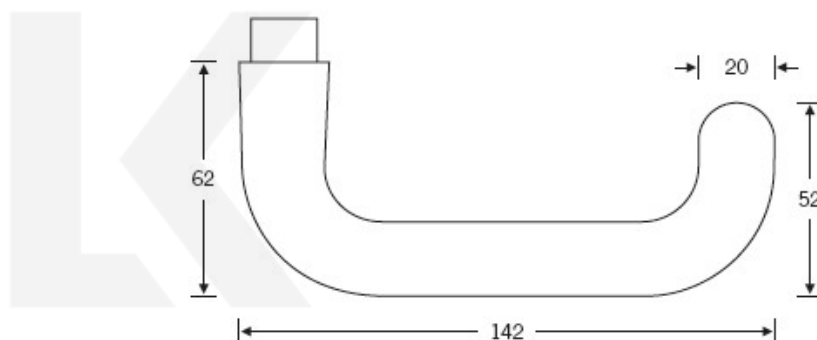

Kování FSB 12 1146 ASL Nerez kartáčovaná, klika / klika, WC uzamykání, čtyřhran 6 mm

FSB

ID produktu: 525

Tento tvar je poměrně často rozšířený na všech trzích. Zvláštním poznávacím znamením modelu FSB 1146 je však kuželovitý krk a zakulacený konec kliky. Dva malé detaily a rázem je na světě nová klika s vlastním designem. Model je dostupný v hliníku, nerezí a mosazi.