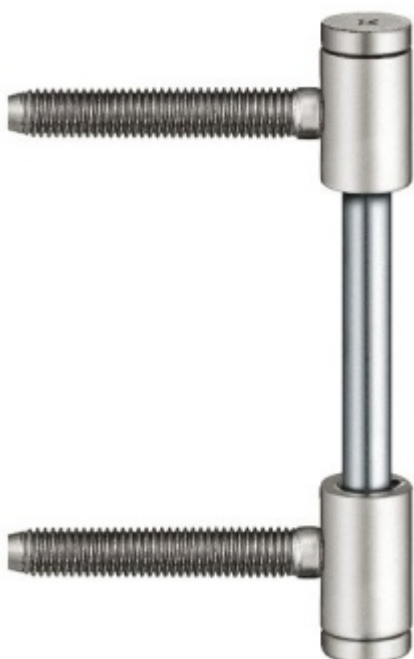

Produktový list

platný k 21. 5. 2026

luxusnikovani.cz
DELIVERED BY EFB

Simonswerk Variant V 0026 WF

 SIMONSWERK

Dveřní závěs pro falcové dveře, křídlový díl

K pantu je potřeba objednat odpovídající zárubňový díl

Nosnost 2 ks pantů je 70 kg

Závěs je balen po 20 kusech. V případě objednání jiného počtu je potřeba počítat s poplatkem za rozbalení.

Uvedená cena je za 1 kus.

Bronz Metallic (SW168)

[Simonswerk Variant V 0026 WF
Bronz Metallic \(SW168\)](#)