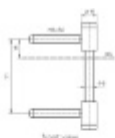

Produktový list

platný k 21. 5. 2026

luxusnikovani.cz
DELIVERED BY EFB

Simonswerk Variant V 0026 WF

 SIMONSWERK

Dveřní závěs pro falcové dveře, křídlový díl

K pantu je potřeba objednat odpovídající zárubňový díl

Nosnost 2 ks pantů je 70 kg

Závěs je balen po 20 kusech. V případě objednání jiného počtu je potřeba počítat s poplatkem za rozbalení.

Uvedená cena je za 1 kus.

Bronz Metallic (SW168)

[Simonswerk Variant V 0026 WF
Bronz Metallic \(SW168\)](#)