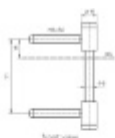

Produktový list

platný k 27. 4. 2026

luxusnikovani.cz
DELIVERED BY EFB

Simonswerk Variant V 0026 WF

SIMONSWERK

Dveřní závěs pro falcové dveře, křídlový díl

K pantu je potřeba objednat odpovídající zárubňový díl

Nosnost 2 ks pantů je 70 kg

Závěs je balen po 20 kusech. V případě objednání jiného počtu je potřeba počítat s poplatkem za rozbalení.

Uvedená cena je za 1 kus.

Bronz Metallic (SW168)

[Simonswerk Variant V 0026 WF
Bronz Metallic (SW168)](#)

DETAIL

Termín bude prověřen u dodavatele

9,39 € bez DPH
11,36 € s DPH

Bílá RAL 9016 (070)

[Simonswerk Variant V 0026 WF
Bílá RAL 9016 (070)](#)

DETAIL

Termín bude prověřen u dodavatele

9,39 € bez DPH
11,36 € s DPH

Lesklý chrom (SW 034)