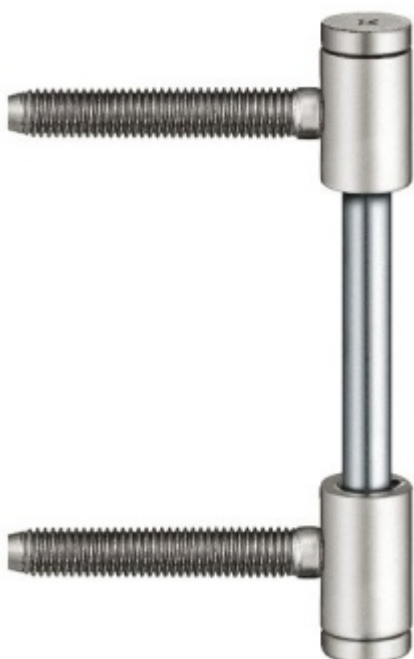

Produktový list

platný k 27. 4. 2026

luxusnikovani.cz
DELIVERED BY EFB

Simonswerk Variant V 0026 WF

SIMONSWERK

Dveřní závěs pro falcové dveře, křídlový díl

K pantu je potřeba objednat odpovídající zárubňový díl

Nosnost 2 ks pantů je 70 kg

Závěs je balen po 20 kusech. V případě objednání jiného počtu je potřeba počítat s poplatkem za rozbalení.

Uvedená cena je za 1 kus.

Bronz Metallic (SW168)

[Simonswerk Variant V 0026 WF
Bronz Metallic (SW168)](#)

DETAIL

Termín bude prověřen u dodavatele

9,39 € bez DPH
11,36 € s DPH

Bílá RAL 9016 (070)

[Simonswerk Variant V 0026 WF
Bílá RAL 9016 (070)](#)

DETAIL

Termín bude prověřen u dodavatele

9,39 € bez DPH
11,36 € s DPH

Lesklý chrom (SW 034)