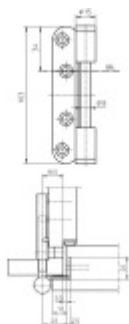

Simonswerk Variant V 0037 WF

 SIMONSWERK

Dveřní závěs pro falcové dveře, křídlový díl

K pantu je potřeba objednat odpovídající zárubňový díl

Nosnost 2 ks pantů je 80 kg

Závěs je balen po 20 kusech. V případě objednání jiného počtu je potřeba počítat s poplatkem za rozbalení.

Uvedená cena je za 1 kus.

Povrch bronzová barva

Povrch matný nikel

Povrch leštěná mosaz

Nerez kartáčovaná

Nerez kartáčovaná (040)

[Simonswerk Variant V 0037 WF](#)
[Nerez kartáčovaná \(040\)](#)

DETAIL

Nikl satin F2 (018)

[Simonswerk Variant V 0037 WF](#)
[Nikl satin F2 \(018\)](#)

DETAIL

Termín bude prověřen u dodavatele **0 Kč bez DPH**
0 Kč s DPH