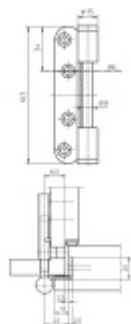

Simonswerk Variant V 0037 WF

SIMONSWERK

Dveřní závěs pro falcové dveře, křídlový díl

K pantu je potřeba objednat odpovídající zárubňový díl

Nosnost 2 ks pantů je 80 kg

Závěs je balen po 20 kusech. V případě objednání jiného počtu je potřeba počítat s poplatkem za rozbalení.

Uvedená cena je za 1 kus.

Povrch bronzová barva