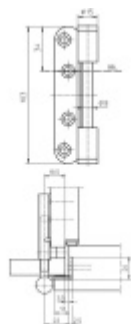

Simonswerk Variant V 0037 WF Nerez kartáčovaná (040)

SIMONSWERK

ID produktu: 5271

Dveřní závěs pro falcové dveře, křídlový díl

K pantu je potřeba objednat odpovídající zárubňový díl

Nosnost 2 ks pantů je 80 kg

Závěs je balen po 20 kusech. V případě objednání jiného počtu je potřeba počítat s poplatkem za rozbalení.

Uvedená cena je za 1 kus.

Povrch bronzová barva