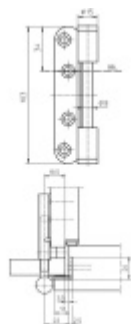

Povrch bronzová barva