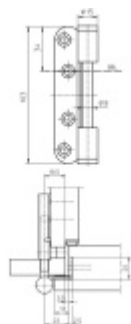

Simonswerk Variant V 0037 WF Nikl satin F2 (018)

SIMONSWERK

ID produktu: 5272

Dveřní závěs pro falcové dveře, křídlový díl

K pantu je potřeba objednat odpovídající zárubňový díl

Nosnost 2 ks pantů je 80 kg

Závěs je balen po 20 kusech. V případě objednání jiného počtu je potřeba počítat s poplatkem za rozbalení.

Uvedená cena je za 1 kus.

Povrch bronzová barva