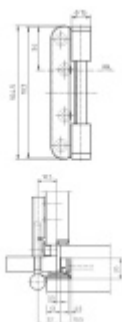

Produktový list

platný k 18. 4. 2026

luxusnikovani.cz
DELIVERED BY EFB

Simonswerk Variant V 0037 WF FD

 SIMONSWERK

ID produktu: 5277

Dveřní závěs pro falcové dveře, křídlový díl

K pantu je potřeba objednat odpovídající zárubňový díl

Příprava pro instalaci těsnění do falcu

Materiál: nikel

Nosnost 2 ks pantů je 80 kg.

Závěs je balen po 20 kusech. V případě objednání jiného počtu je potřeba počítat s poplatkem za rozbalení.

Uvedená cena je za 1 kus.