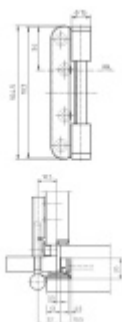

Produktový list

platný k 27. 4. 2026

luxusnikovani.cz
DELIVERED BY EFB

Simonswerk Variant V 0037 WF FD

 SIMONSWERK

ID produktu: 5277

Dveřní závěs pro falcové dveře, křídlový díl

K pantu je potřeba objednat odpovídající zárubňový díl

Příprava pro instalaci těsnění do falcu

Materiál: nikel

Nosnost 2 ks pantů je 80 kg.

Závěs je balen po 20 kusech. V případě objednání jiného počtu je potřeba počítat s poplatkem za rozbalení.

Uvedená cena je za 1 kus.