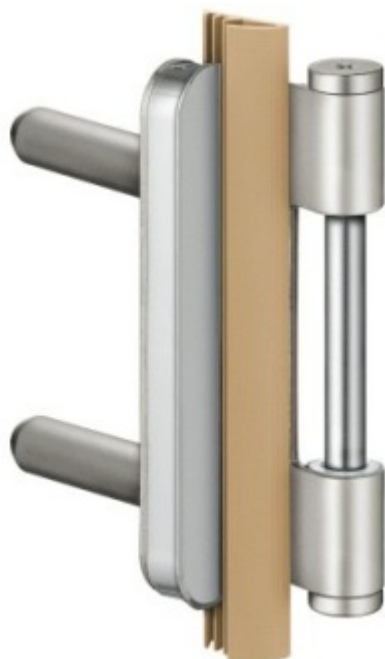

Simonswerk Variant V 0037 WF FD S

SIMONSWERK

ID produktu: 5278

Dveřní závěs pro falcové dveře, křídlový díl

K pantu je potřeba objednat odpovídající zárubňový díl

Příprava pro instalaci těsnění do falcu

Provedení se zajišťovacími čepy

Materiál: nikel

Nosnost 2 ks pantů je 80 kg

Závěs je balen po 20 kusech. V případě objednání jiného počtu je potřeba počítat s poplatkem za rozbalení.

Uvedená cena je za 1 kus

Vaše cena bez DPH

35,06 €

Vaše cena s DPH

42,42 €

Zobrazit produkt