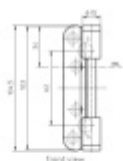

Simonswerk Variant V 0037 WF FD S

SIMONSWERK

ID produktu: 5278

Dveřní závěs pro falcové dveře, křídlový díl

K pantu je potřeba objednat odpovídající zárubňový díl

Příprava pro instalaci těsnění do falcu

Provedení se zajišťovacími čepy

Materiál: nikel

Nosnost 2 ks pantů je 80 kg

Závěs je balen po 20 kusech. V případě objednání jiného počtu je potřeba počítat s poplatkem za rozbalení.

Uvedená cena je za 1 kus

Vaše cena bez DPH

35,06 €

Vaše cena s DPH

42,42 €

Zobrazit produkt