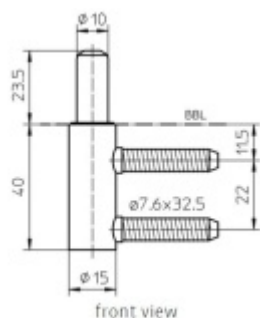

Produktový list

platný k 23. 5. 2026

luxusnikovani.cz
DELIVERED BY EFB

Simonswerk Variant V 3200 WF

 SIMONSWERK

Dveřní závěs, zárubňový díl

K pantu je potřeba objednat odpovídající křídlový díl

Bezúdržbový nylonový čep

Závěs je balen po 20 kusech. V případě objednání jiného počtu je potřeba počítat s poplatkem za rozbalení.

Uvedená cena je za 1 kus

Nikl (SW 015)

[Simonswerk Variant V 3200 WF](#)
[Nikl \(SW 015\)](#)

DETAIL