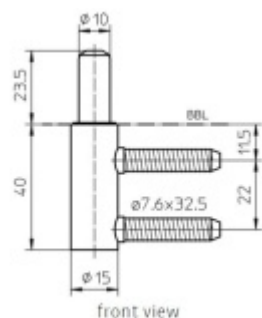

Produktový list

platný k 4. 5. 2026

luxusnikovani.cz
DELIVERED BY EFB

Simonswerk Variant V 3200 WF Nikl (SW 015)

 **SIMONSWERK**

ID produktu: 5284

Dveřní závěs, zárubňový díl

K pantu je potřeba objednat odpovídající křídlový díl

Bezúdržbový nylonový čep

Závěs je balen po 20 kusech. V případě objednání jiného počtu je potřeba počítat s poplatkem za rozbalení.

Uvedená cena je za 1 kus

Vaše cena bez DPH

73 Kč

Vaše cena s DPH

88,33 Kč

Zobrazit produkt