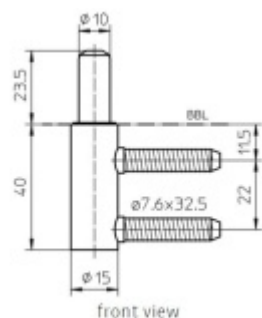

Produktový list

platný k 26. 4. 2026

luxusnikovani.cz
DELIVERED BY EFB

Simonswerk Variant V 3200 WF Nikl (SW 015)

 SIMONSWERK

ID produktu: 5284

Dveřní závěs, zárubňový díl

K pantu je potřeba objednat odpovídající křídlový díl

Bezúdržbový nylonový čep

Závěs je balen po 20 kusech. V případě objednání jiného počtu je potřeba počítat s poplatkem za rozbalení.

Uvedená cena je za 1 kus

Vaše cena bez DPH

2,98 €

Vaše cena s DPH

3,61 €

Zobrazit produkt