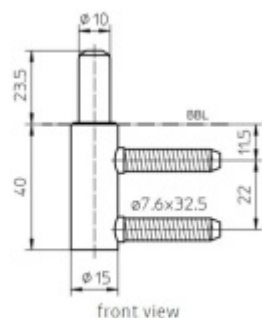

Produktový list

platný k 6. 3. 2026

luxusnikovani.cz
DELIVERED BY EFB

Simonswerk Variant V 3200 WF Nikl (SW 015)

 **SIMONSWERK**

ID produktu: 5284

Dveřní závěs, zárubňový díl

K pantu je potřeba objednat odpovídající křídlový díl

Bezúdržbový nylonový čep

Závěs je balen po 20 kusech. V případě objednání jiného počtu je potřeba počítat s poplatkem za rozbalení.

Uvedená cena je za 1 kus

Vaše cena bez DPH

2,94 €

Vaše cena s DPH

3,56 €

Zobrazit produkt