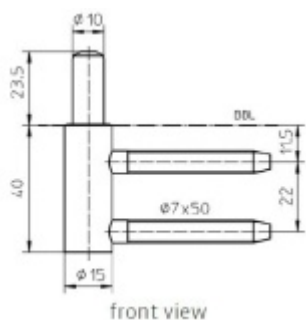

Simonswerk Variant V 3400 WF

SIMONSWERK

Dveřní závěs, zárubňový díl

K pantu je potřeba objednat odpovídající křídlový díl

Bezúdržbový nylonový čep

Závěs je balen po 20 kusech. V případě objednání jiného počtu je potřeba počítat s poplatkem za rozbalení.

Uvedená cena je za 1 kus

Povrch bronzová barva