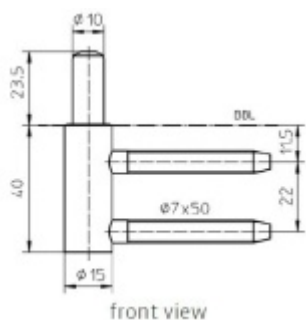

Simonswerk Variant V 3400 WF Nikl satin F2 (018)

SIMONSWERK

ID produktu: 5287

Dveřní závěs, zárubňový díl

K pantu je potřeba objednat odpovídající křídlový díl

Bezúdržbový nylonový čep

Závěs je balen po 20 kusech. V případě objednání jiného počtu je potřeba počítat s poplatkem za rozbalení.

Uvedená cena je za 1 kus