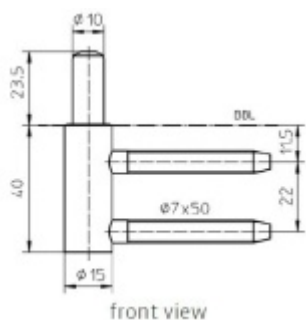

Simonswerk Variant V 3400 WF Nikl (SW 015)

SIMONSWERK

ID produktu: 5288

Dveřní závěs, zárubňový díl

K pantu je potřeba objednat odpovídající křídlový díl

Bezúdržbový nylonový čep

Závěs je balen po 20 kusech. V případě objednání jiného počtu je potřeba počítat s poplatkem za rozbalení.

Uvedená cena je za 1 kus