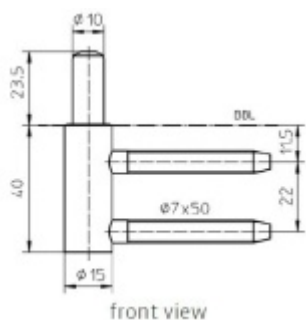

Simonswerk Variant V 3400 WF Bronz Metallic (SW168)

SIMONSWERK

ID produktu: 5289

Dveřní závěs, zárubňový díl

K pantu je potřeba objednat odpovídající křídlový díl

Bezúdržbový nylonový čep

Závěs je balen po 20 kusech. V případě objednání jiného počtu je potřeba počítat s poplatkem za rozbalení.

Uvedená cena je za 1 kus