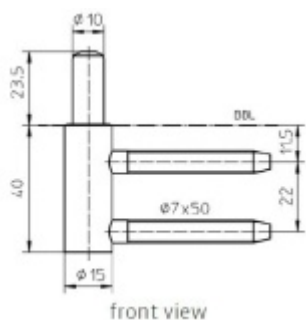

Simonswerk Variant V 3400 WF Pozlaceno (SW 024)

SIMONSWERK

ID produktu: 5291

Dveřní závěs, zárubňový díl

K pantu je potřeba objednat odpovídající křídlový díl

Bezúdržbový nylonový čep

Závěs je balen po 20 kusech. V případě objednání jiného počtu je potřeba počítat s poplatkem za rozbalení.

Uvedená cena je za 1 kus