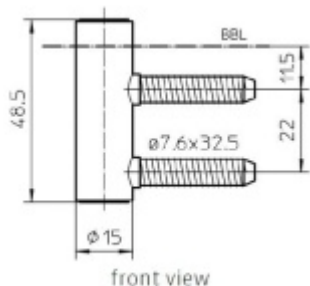

Vaše cena bez DPH

122 Kč

Vaše cena s DPH

147,62 Kč

Zobrazit produkt