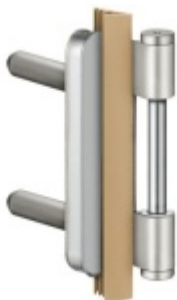

**Simonswerk Variant V 0037
WF FD S**

SIMONSWERK

OD 859 Kč

Termín bude prověřen u dodavatele